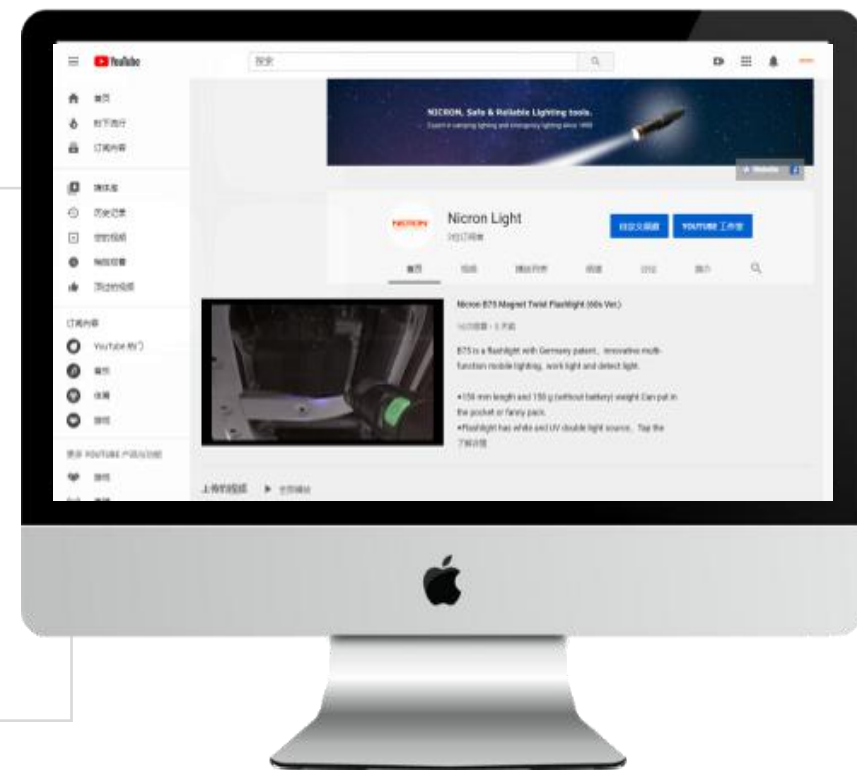

谷歌SEO

- ✓ **SEO技术检查和优化**, 低成本开拓海外流量池。
- ✓ **SEO整合营销**, 让搜索引擎更容易抓取您的站点。
- ✓ **SEO外链建设**, 获取相关的高质量外部链接。
- ✓ **多对一维护服务**, 专属项目群及时解决客户问题。

易歌科技服务内容—Facebook&YouTube主页运营

社媒推广

(Facebook, YouTube)

- ✓ 定制化运营方案，布局海外主流社交媒体营销矩阵。
- ✓ 搭建个性化企业主页，积累人脉资源，建立长期壁垒。
- ✓ 编辑营销型商务文案，让内容收获询盘。
- ✓ 社媒广告投放运营，提升品牌形象，助力销售增长。
- ✓ 挖掘潜在的销售线索，大大增加询盘转化效果。